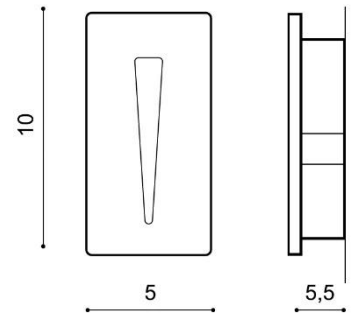

RAGGIO

RODZAJ / TYPE : WPUST / INLET

ŹRÓDŁO ŚWIATŁA / SOURCE : LED 3W

	Black	AZ2964	5901238429647
	White	AZ2963	5901238429630
	Satin Nickel	AZ2965	5901238429654

PARAMETRY ŹRÓDŁA ŚWIATŁA / LIGHTING PARAMETERS:

MATERIAŁ / MATERIAL

aluminium / aluminum

KOLOR / COLOR

-

WYMIARY / DIMENSION (cm) :

- lampa / lamp
- otwór montażowy / inlet opening

WYSOKOŚĆ / HEIGHT

10

ŚREDNICA / SZEROKOŚĆ
DIAMETER / WIDTH

5

DŁUGOŚĆ / LENGTH

5,5

-

3,9 x 9

-

WYPOSAŻENIE / EQUIPMENT :

OPAKOWANIE / PACKAGE (cm) :

KARTON 1 / BOX 1

KARTON 2 / BOX 2

KARTON 3 / BOX 3

- wysokość / height
- szerokość / width
- głębokość / depth
- waga brutto (kg) / gross weight
- waga netto (kg) / net weight

7,5