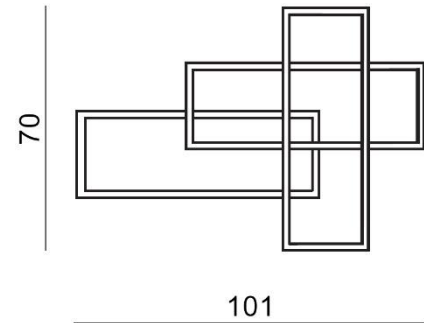

## QUADRATUS WALL

RODZAJ / TYPE : KINKIET / WALL

ŹRÓDŁO ŚWIATŁA / SOURCE : LED 80W

	Black	AZ2994	5901238429944
	White	AZ2993	5901238429937

### PARAMETRY ŹRÓDŁA ŚWIATŁA / LIGHTING PARAMETERS:

BUDOWA / CONSTRUCTION :	ILOŚĆ / QUANTITY	MATERIAŁ / MATERIAL	KOLOR / COLOR
• konstrukcja / type	1	aluminium akryl /aluminum/acryl	-
• klosz / shade	-	-	-

WYMIARY / DIMENSION (cm) :	WYSOKOŚĆ / HEIGHT	ŚREDNICA / SZEROKOŚĆ / DIAMETER / WIDTH	DŁUGOŚĆ / LENGTH
• lampa / lamp	70	101	9,5

WYPOSAŻENIE / EQUIPMENT :	RODZAJ / TYPE	DŁUGOŚĆ / LENGTH	KOLOR / COLOR
• instrukcja montażu / instruction	w zestawie / included	-	-
• zestaw montażowy / mounting kit	w zestawie / included	-	-
OPAKOWANIE / PACKAGE (cm) :	KARTON / BOX 1	KARTON / BOX 2	KARTON / BOX 3
• wysokość / height	15	-	-
• szerokość / width	76	-	-
• głębokość / depth	106	-	-
• waga brutto (kg) / gross weight	4,9	-	-
• waga netto (kg) / net weight	4,4	-	-