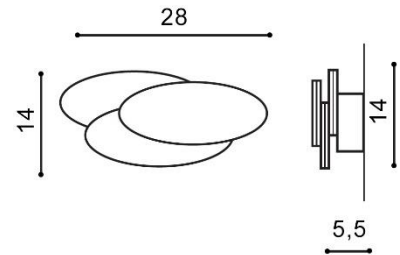

CLOVER OVAL

RODZAJ / TYPE : ŚCIENNA / WALL

ŹRÓDŁO ŚWIATŁA / SOURCE : LED 12W

	Black	AZ2997	GW-6809	5901238429975
	White	AZ2998	GW-6809	5901238429982

PARAMETRY ŹRÓDŁA ŚWIATŁA / LIGHTING PARAMETERS:

BUDOWA / CONSTRUCTION :	ILOŚĆ / QUANTITY	MATERIAŁ / MATERIAL	KOLOR / COLOR
• konstrukcja / type	1	aluminium / aluminum	-

WYMIARY / DIMENSION (cm) :	WYSOKOŚĆ / HEIGHT	ŚREDNICA / SZEROKOŚĆ / DIAMETER / WIDTH	DŁUGOŚĆ / LENGTH
• lampa / lamp	14	28	5,5

WYPOSAŻENIE / EQUIPMENT :	RODZAJ / TYPE	DŁUGOŚĆ / LENGTH	KOLOR / COLOR
• instrukcja montażu / instruction	w zestawie / included	-	-
• zestaw montażowy / mounting kit	w zestawie / included	-	-

OPAKOWANIE / PACKAGE (cm) :	KARTON 1 / BOX 1	KARTON 2 / BOX 2	KARTON 3 / BOX 3
• wysokość / height	7,5	-	-
• szerokość / width	28,5	-	-
• głębokość / depth	14,5	-	-
• waga brutto (kg) / gross weight	1,1	-	-
• waga netto (kg) / net weight	1	-	-