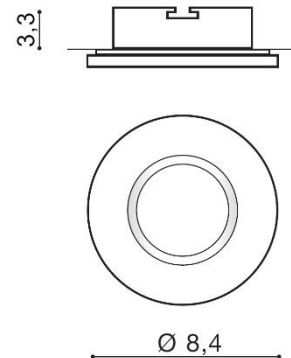

IKA ROUND IP65

RODZAJ / TYPE : WPUST / INLET

ŹRÓDŁO ŚWIATŁA / SOURCE : 1x GU10 Max. 50W

	White	AZ2865	5901238428657
	Black	AZ3017	5901238430179

PARAMETRY ŹRÓDŁA ŚWIATŁA / LIGHTING PARAMETERS:

BUDOWA / CONSTRUCTION :	ILOŚĆ / QUANTITY	MATERIAŁ / MATERIAL	KOLOR / COLOR
<ul style="list-style-type: none"> konstrukcja / type 	1	aluminium / aluminum	-

WYMIARY / DIMENSION (cm) :	WYSOKOŚĆ / HEIGHT	ŚREDNICA / SZEROKOŚĆ DIAMETER / WIDTH	DŁUGOŚĆ / LENGTH
<ul style="list-style-type: none"> lampa / lamp 	3,3	8,4	-
<ul style="list-style-type: none"> otwór montażowy / inlet opening 	-	6	-

WYPOSAŻENIE / EQUIPMENT :	RODZAJ / TYPE	DŁUGOŚĆ / LENGTH	KOLOR / COLOR
<ul style="list-style-type: none"> instrukcja montażu / instruction 	w zestawie / included		
<ul style="list-style-type: none"> złącze GU10 / connector GU 10 	w zestawie / included	-	-
<ul style="list-style-type: none"> zestaw montażowy / mounting kit 	w zestawie / included		

OPAKOWANIE / PACKAGE (cm) :	KARTON 1 / BOX 1	KARTON 2 / BOX 2	KARTON 3 / BOX 3
<ul style="list-style-type: none"> wysokość / height 	8,5	-	-
<ul style="list-style-type: none"> szerokość / width 	8,5	-	-
<ul style="list-style-type: none"> głębokość / depth 	4,5	-	-
<ul style="list-style-type: none"> waga brutto (kg) / gross weight 	0,15	-	-
<ul style="list-style-type: none"> waga netto (kg) / net weight 	0,13	-	-