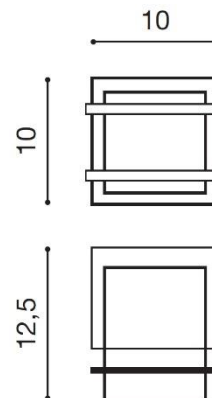

BLAS

RODZAJ / TYPE : KINKIET / WALL

ŹRÓDŁO ŚWIATŁA / SOURCE : 1 x G9 Max.40W

	black	AZ3069	5901238430698
	white	AZ0865	5901238408659
	aluminum	AZ0864	5901238408642

PARAMETRY ŹRÓDŁA ŚWIATŁA / LIGHTING PARAMETERS:

WYMIARY / DIMENSION (cm) :

WYSOKOŚĆ / HEIGHT

ŚREDNICA / SZEROKOŚĆ DIAMETER / WIDTH

DŁUGOŚĆ / LENGTH

- lampa / lamp

10

10

12,5

w zestawie / included

-

-

OPAKOWANIE / PACKAGE (cm) :

KARTON / BOX 1

KARTON / BOX 2

KARTON / BOX 3

- wysokość / height
- szerokość / width
- głębokość / depth
- waga brutto (kg) / gross weight
- waga netto (kg) / net weight