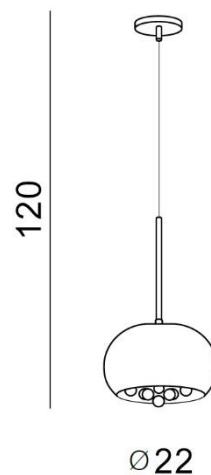

TORINO HOLDING S.A.
Strzeszyńska 33, 60-479 Poznań,
biuro@lampy.it www.azzardolighting.com

BURN 1

RODZAJ / TYPE : WISZĄCA / PENDANT

ŹRÓDŁO ŚWIATŁA / SOURCE : 1 X G9 Max.40W

AZ3082 5901238430827

PARAMETRY ŹRÓDŁA ŚWIATŁA / LIGHTING PARAMETERS:

BUDOWA / CONSTRUCTION :	ILOŚĆ / QUANTITY	MATERIAŁ / MATERIAL	KOLOR / COLOR
• konstrukcja / type	1	metal / szkło / kryształ / metal / glass / crystal	chrom / chrome
• klosz / shade	1	szkło / kryształ / glass / crystal	chrom / chrome
• podsufitka / ceiling base	1	metal / metal	chrom / chrome

WYMIARY / DIMENSION (cm) :	WYSOKOŚĆ / HEIGHT	ŚREDNICA / SZEROKOŚĆ / DIAMETER / WIDTH	DŁUGOŚĆ / LENGTH
• lampa / lamp	120	22	-
• klosz / shade	13	22	-
• podsufitka / ceiling base	2,5	12	-
• regulacja wysokości / height adjustment	tak / yes	-	-

WYPOSAŻENIE / EQUIPMENT :	RODZAJ / TYPE	DŁUGOŚĆ / LENGTH	KOLOR / COLOR
• instrukcja montażu / instruction	w zestawie / included	-	-
• zestaw montażowy / mounting kit	w zestawie / included	-	-

OPAKOWANIE / PACKAGE (cm) :	KARTON 1 / BOX 1	KARTON 2 / BOX 2	KARTON 3 / BOX 3
• wysokość / height	21	-	-
• szerokość / width	29	-	-
• głębokość / depth	29	-	-
• waga brutto (kg) / gross weight	2	-	-
• waga netto (kg) / net weight	1,8	-	-