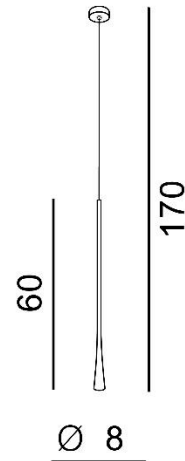

## KALIA

RODZAJ / TYPE : WISZĄCA / PENDANT

ŹRÓDŁO ŚWIATŁA / SOURCE : LED 7 W

Black	AZ3092	5901238430926
Brown	AZ3091	5901238430919
White	AZ3090	5901238430902

### PARAMETRY ŹRÓDŁA ŚWIATŁA / LIGHTING PARAMETERS:

325 lm

3000K

IP 20

RA ≥80

LED int

BUDOWA / CONSTRUCTION :	ILOŚĆ / QUANTITY	MATERIAŁ / MATERIAL	KOLOR / COLOR
• konstrukcja / type	1	aluminium / aluminum	-
• klosz / shade	1	aluminium / aluminum	-
• podsufitka / ceiling base	1	aluminium / aluminum	-

WYMIARY / DIMENSION (cm) :	WYSOKOŚĆ / HEIGHT	ŚREDNICA / SZEROKOŚĆ / DIAMETER / WIDTH	DŁUGOŚĆ / LENGTH
• lampa / lamp	170	8	-
• klosz / shade	60	3,2	-
• podsufitka / ceiling base	3	8	-
• regulacja wysokości / height adjustment	tak / yes	-	-

WYPOSAŻENIE / EQUIPMENT :	RODZAJ / TYPE	DŁUGOŚĆ / LENGTH	KOLOR / COLOR
• instrukcja montażu / instruction	w zestawie / included	-	-
• zestaw montażowy / mounting kit	w zestawie / included	-	-

OPAKOWANIE / PACKAGE (cm) :	KARTON / BOX 1	KARTON / BOX 2	KARTON / BOX 3
• wysokość / height	69	-	-
• szerokość / width	12	-	-
• głębokość / depth	12	-	-
• waga brutto (kg) / gross weight	0,7	-	-
• waga netto (kg) / net weight	0,65	-	-