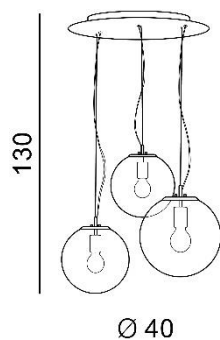

IRIS 3

RODZAJ / TYPE : WISZĄCA / PENDANT

ŹRÓDŁO ŚWIATŁA / SOURCE : 3 x E27 Max. 40W

AZ3104

5901238431046

PARAMETRY ŹRÓDŁA ŚWIATŁA / LIGHTING PARAMETERS:

BUDOWA / CONSTRUCTION :	ILOŚĆ / QUANTITY	MATERIAŁ / MATERIAL	KOLOR / COLOR
• konstrukcja / type	1	metal / szkło / metal / glass	Przezroczysty / chrom / clear / chrome
• klosz / shade	3	szkło / glass /	Przezroczysty / chrom / clear / chrome
• podsufitka / ceiling base	1	metal / metal	chrom / chrome

WYMIARY / DIMENSION (cm) :	WYSOKOŚĆ / HEIGHT	ŚREDNICA / SZEROKOŚĆ DIAMETER / WIDTH	DŁUGOŚĆ / LENGTH
• lampa / lamp	130	40	-
• klosz / shade	16 / 16 / 22	18 / 18 / 24	-
• podsufitka / ceiling base	3	28	-
• regulacja wysokości / height adjustment	tak / yes	-	-

WYPOSAŻENIE / EQUIPMENT :	RODZAJ / TYPE	DŁUGOŚĆ / LENGTH	KOLOR / COLOR
• instrukcja montażu / instruction	w zestawie / included	-	-
• zestaw montażowy / mounting kit	w zestawie / included	-	-

OPAKOWANIE / PACKAGE (cm) :	KARTON 1 / BOX 1	KARTON 2 / BOX 2	KARTON 3 / BOX 3
• wysokość / height	30	-	-
• szerokość / width	46	-	-
• głębokość / depth	51	-	-
• waga brutto (kg) / gross weight	3,7	-	-
• waga netto (kg) / net weight	3,3	-	-