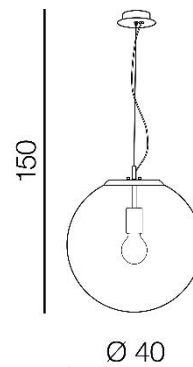

IRIS 40

RODZAJ / TYPE : WISZĄCA / PENDANT

ŹRÓDŁO ŚWIATŁA / SOURCE: E27 1xMax 40W

Chrome	AZ3107	5901238431077
Copper	AZ3110	5901238431107
Gold	AZ3131	5901238431312

PARAMETRY ŹRÓDŁA ŚWIATŁA / LIGHTING PARAMETERS:

BUDOWA / CONSTRUCTION :	ILOŚĆ / QUANTITY	MATERIAŁ / MATERIAL	KOLOR / COLOR
• konstrukcja / type	1	metal / szkło / metal / glass	-
• klosz / shade	1	szkło / glass /	-
• podsufitka / ceiling base	1	metal / metal	-

WYMIARY / DIMENSION (cm) :	WYSOKOŚĆ / HEIGHT	ŚREDNICA / SZEROKOŚĆ DIAMETER / WIDTH	DŁUGOŚĆ / LENGTH
• lampa / lamp	150	40	-
• klosz / shade	40	40	-
• podsufitka / ceiling base	6	12	-
• regulacja wysokości / height adjustment	tak / yes	-	-

WYPOSAŻENIE / EQUIPMENT :	RODZAJ / TYPE	DŁUGOŚĆ / LENGHT	KOLOR / COLOR
• instrukcja montażu / instruction	w zestawie / included	-	-
• zestaw montażowy / mounting kit	w zestawie / included	-	-

OPAKOWANIE / PACKAGE (cm) :	KARTON 1 / BOX 1	KARTON 2 / BOX 2	KARTON 3 / BOX 3
• wysokość / height	47	-	-
• szerokość / width	47	-	-
• głębokość / depth	46	-	-
• waga brutto (kg) / gross weight	3,5	-	-
• waga netto (kg) / net weight	3,1	-	-