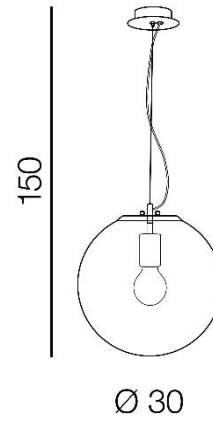

IRIS 30

RODZAJ / TYPE : WISZĄCA / PENDANT

ŹRÓDŁO ŚWIATŁA / SOURCE: E27 1xMax 40W

	Chrome	AZ3106	5901238431060
	Copper	AZ3109	5901238431091
	Gold	AZ3132	5901238431329

PARAMETRY ŹRÓDŁA ŚWIATŁA / LIGHTING PARAMETERS:

BUDOWA / CONSTRUCTION :	ILOŚĆ / QUANTITY	MATERIAŁ / MATERIAL	KOLOR / COLOR
• konstrukcja / type	1	metal / szkło / metal / glass	-
• klosz / shade	1	szkło / glass /	-
• podsufitka / ceiling base	1	metal / metal	-

WYMIARY / DIMENSION (cm) :	WYSOKOŚĆ / HEIGHT	ŚREDNICA / SZEROKOŚĆ DIAMETER / WIDTH	DŁUGOŚĆ / LENGTH
• lampa / lamp	150	30	-
• klosz / shade	30	30	-
• podsufitka / ceiling base	5	10	-
• regulacja wysokości / height adjustment	tak / yes	-	-

WYPOSAŻENIE / EQUIPMENT :	RODZAJ / TYPE	DŁUGOŚĆ / LENGHT	KOLOR / COLOR
• instrukcja montażu / instruction	w zestawie / included	-	-
• zestaw montażowy / mounting kit	w zestawie / included	-	-

OPAKOWANIE / PACKAGE (cm) :	KARTON 1 / BOX 1	KARTON 2 / BOX 2	KARTON 3 / BOX 3
• wysokość / height	37	-	-
• szerokość / width	36	-	-
• głębokość / depth	36	-	-
• waga brutto (kg) / gross weight	1,9	-	-
• waga netto (kg) / net weight	1,7	-	-