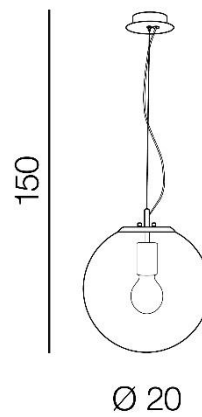

## IRIS 20

RODZAJ / TYPE : WISZĄCA / PENDANT

ŹRÓDŁO ŚWIATŁA / SOURCE: E27 1xMax 40W

	Chrome	AZ3105	5901238431053
	Copper	AZ3108	5901238431084
	Gold	AZ3133	5901238431336

### PARAMETRY ŹRÓDŁA ŚWIATŁA / LIGHTING PARAMETERS:

BUDOWA / CONSTRUCTION :	ILOŚĆ / QUANTITY	MATERIAŁ / MATERIAL	KOLOR / COLOR
• konstrukcja / type	1	metal / szkło / metal / glass	-
• klosz / shade	1	szkło / glass /	-
• podsufitka / ceiling base	1	metal / metal	-

WYMIARY / DIMENSION (cm) :	WYSOKOŚĆ / HEIGHT	ŚREDNICA / SZEROKOŚĆ DIAMETER / WIDTH	DŁUGOŚĆ / LENGTH
• lampa / lamp	150	20	-
• klosz / shade	20	20	-
• podsufitka / ceiling base	5	10	-
• regulacja wysokości / height adjustment	tak / yes	-	-

WYPOSAŻENIE / EQUIPMENT :	RODZAJ / TYPE	DŁUGOŚĆ / LENGHT	KOLOR / COLOR
• instrukcja montażu / instruction	w zestawie / included	-	-
• zestaw montażowy / mounting kit	w zestawie / included	-	-

OPAKOWANIE / PACKAGE (cm) :	KARTON 1 / BOX 1	KARTON 2 / BOX 2	KARTON 3 / BOX 3
• wysokość / height	28	-	-
• szerokość / width	26	-	-
• głębokość / depth	27	-	-
• waga brutto (kg) / gross weight	1,2	-	-
• waga netto (kg) / net weight	1,1	-	-