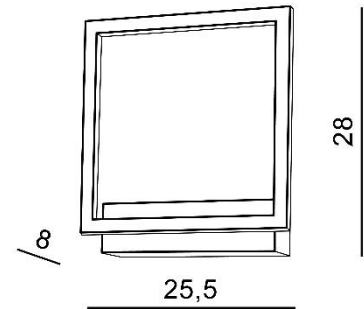

PARAMETRY ŹRÓDŁA ŚWIATŁA / LIGHTING PARAMETERS:

BUDOWA / CONSTRUCTION :	ILOŚĆ / QUANTITY	MATERIAŁ / MATERIAL	KOLOR / COLOR
<ul style="list-style-type: none"> konstrukcja / type 	1	aluminium / akryl / aluminum / acryl	-
WYMIARY / DIMENSION (cm) :	WYSOKOŚĆ / HEIGHT	ŚREDNICA / SZEROKOŚĆ DIAMETER / WIDTH	DŁUGOŚĆ / LENGTH
<ul style="list-style-type: none"> lampa / lamp 	28	25,5	8
WYPOSAŻENIE / EQUIPMENT :	RODZAJ / TYPE	DŁUGOŚĆ / LENGTH	KOLOR / COLOR
<ul style="list-style-type: none"> instrukcja montażu / instruction 	w zestawie / included	-	-
<ul style="list-style-type: none"> zestaw montażowy / mounting kit 	w zestawie / included	-	-
OPAKOWANIE / PACKAGE (cm) :	KARTON 1 / BOX 1	KARTON 2 / BOX 2	KARTON 3 / BOX 3
<ul style="list-style-type: none"> wysokość / height 	15	-	-
<ul style="list-style-type: none"> szerokość / width 	31	-	-
<ul style="list-style-type: none"> głębokość / depth 	33	-	-
<ul style="list-style-type: none"> waga brutto (kg) / gross weight 	1,2	-	-
<ul style="list-style-type: none"> waga netto (kg) / net weight 	1,1	-	-