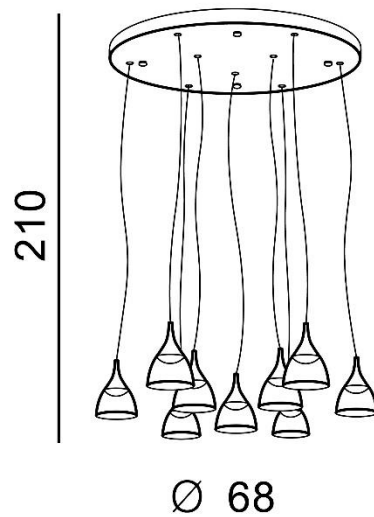

DALMATIA 9 DIMM

RODZAJ / TYPE : WISZĄCA / PENDANT

ŹRÓDŁO ŚWIATŁA / SOURCE : LED 45W

	Black	AZ3143	5901238431435
	White	AZ3144	5901238431442

PARAMETRY ŹRÓDŁA ŚWIATŁA / LIGHTING PARAMETERS:	3880 lm	3000K	230V	IP 20	RA ≥80	LED int	LED HIGH POWER
---	---------	-------	------	-------	--------	---------	----------------

BUDOWA / CONSTRUCTION :	ILOŚĆ / QUANTITY	MATERIAŁ / MATERIAL	KOLOR / COLOR
• konstrukcja / type	1	aluminium / akryl / aluminum / acryl	-
• klosz / shade	9	aluminium / akryl / aluminum / acryl	-
• podsufitka / ceiling base	1	aluminium / aluminum	-

WYMIARY / DIMENSION (cm) :	WYSOKOŚĆ / HEIGHT	ŚREDNICA / SZEROKOŚĆ DIAMETER / WIDTH	DŁUGOŚĆ / LENGTH
• lampa / lamp	210	68	-
• klosz / shade	15	9,5	-
• podsufitka / ceiling base	4,5	68	-
• regulacja wysokości / height adjustment	tak / yes	-	-

WYPOSAŻENIE / EQUIPMENT :	RODZAJ / TYPE	DŁUGOŚĆ / LENGTH	KOLOR / COLOR
• instrukcja montażu / instruction	w zestawie / included	-	-
• zestaw montażowy / mounting kit	w zestawie / included	-	-

OPAKOWANIE / PACKAGE (cm) :	KARTON / BOX 1	KARTON / BOX 2	KARTON / BOX 3
• wysokość / height	27	-	-
• szerokość / width	76	-	-
• głębokość / depth	75	-	-
• waga brutto (kg) / gross weight	12	-	-
• waga netto (kg) / net weight	10,8	-	-