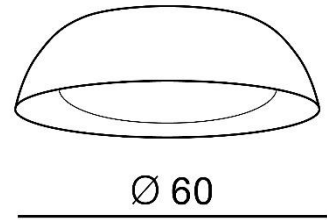

LENOX TOP 60

RODZAJ / TYPE : PLAFON / TOP

ŹRÓDŁO ŚWIATŁA / SOURCE : LED 40W

AZ3146 5901238431466

20

PARAMETRY ŹRÓDŁA ŚWIATŁA / LIGHTING PARAMETERS:

BUDOWA / CONSTRUCTION :	ILOŚĆ / QUANTITY	MATERIAŁ / MATERIAL	KOLOR / COLOR
• konstrukcja / type	1	aluminium / akryl / aluminum / acryl	czarny / miedziany / biały / black / copper / white
• klosz / shade	1	aluminium / akryl / aluminum / acryl	czarny / miedziany / biały / black / copper / white

WYMIARY / DIMENSION (cm) :	WYSOKOŚĆ / HEIGHT	ŚREDNICA / SZEROKOŚĆ / DIAMETER / WIDTH	DŁUGOŚĆ / LENGTH
• lampa / lamp	20	60	-

WYPOSAŻENIE / EQUIPMENT :	RODZAJ / TYPE	DŁUGOŚĆ / LENGTH	KOLOR / COLOR
• instrukcja montażu / instruction	w zestawie / included	-	-
• zestaw montażowy / mounting kit	w zestawie / included	-	-
OPAKOWANIE / PACKAGE (cm) :	KARTON / BOX 1	KARTON / BOX 2	KARTON / BOX 3
• wysokość / height	25	-	-
• szerokość / width	66	-	-
• głębokość / depth	66	-	-
• waga brutto (kg) / gross weight	6,6	-	-
• waga netto (kg) / net weight	6	-	-