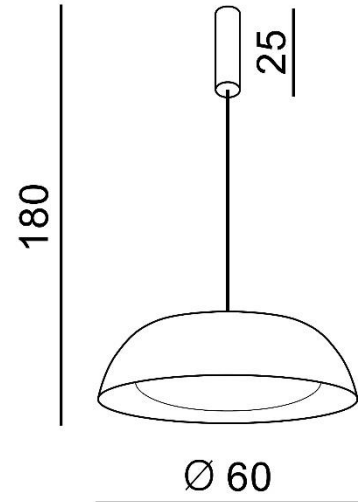

LENOX PENDANT 60

RODZAJ / TYPE : WISZĄCA / PENDANT

ŹRÓDŁO ŚWIATŁA / SOURCE : LED 40W

AZ3148 5901238431480

PARAMETRY ŹRÓDŁA ŚWIATŁA / LIGHTING PARAMETERS:

| BUDOWA / CONSTRUCTION : | ILOŚĆ / QUANTITY | MATERIAŁ / MATERIAL | KOLOR / COLOR |
|-----------------------------|------------------|--------------------------------------|---|
| • konstrukcja / type | 1 | aluminium / akryl / aluminum / acryl | czarny / miedziany / biały / black / copper / white |
| • klosz / shade | 1 | aluminium / akryl / aluminum / acryl | czarny / miedziany / biały / black / copper / white |
| • podsufitka / ceiling base | 1 | aluminium / aluminum | czarny / black |

| WYMIARY / DIMENSION (cm) : | WYSOKOŚĆ / HEIGHT | ŚREDNICA / SZEROKOŚĆ DIAMETER / WIDTH | DŁUGOŚĆ / LENGTH |
|---|-------------------|---------------------------------------|------------------|
| • lampa / lamp | 180 | 60 | - |
| • klosz / shade | 17 | 60 | - |
| • podsufitka / ceiling base | 25 | 7 | - |
| • regulacja wysokości / height adjustment | tak / yes | - | - |

| OPAKOWANIE / PACKAGE (cm) : | KARTON / BOX 1 | KARTON / BOX 2 | KARTON / BOX 3 |
|-----------------------------------|----------------|----------------|----------------|
| • wysokość / height | 23 | - | - |
| • szerokość / width | 66 | - | - |
| • głębokość / depth | 75 | - | - |
| • waga brutto (kg) / gross weight | 6,3 | - | - |
| • waga netto (kg) / net weight | 5,7 | - | - |