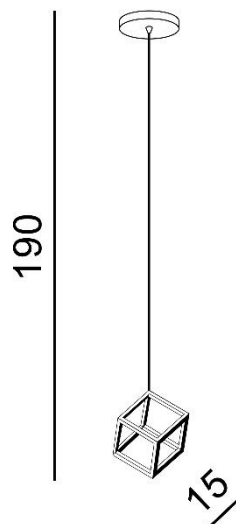

TORINO HOLDING S.A.
Strzeszyńska 33, 60-479 Poznań,
biuro@lampy.it www.azzardolighting.com

STRANGE 1

RODZAJ / TYPE : WISZĄCA / PENDANT

ŹRÓDŁO ŚWIATŁA / SOURCE : LED 18W

AZ3149 5901238431497

PARAMETRY ŹRÓDŁA ŚWIATŁA / LIGHTING PARAMETERS:

BUDOWA / CONSTRUCTION :	ILOŚĆ / QUANTITY	MATERIAŁ / MATERIAL	KOLOR / COLOR
• konstrukcja / type	1	aluminium / akryl / aluminum / acryl	czarny / biały / black / white
• klosz / shade	1	aluminium / akryl / aluminum / acryl	czarny / biały / black / white
• podsufitka / ceiling base	1	aluminium / aluminum	czarny / black

WYMIARY / DIMENSION (cm) :	WYSOKOŚĆ / HEIGHT	ŚREDNICA / SZEROKOŚĆ / DIAMETER / WIDTH	DŁUGOŚĆ / LENGTH
• lampa / lamp	190	15	-
• klosz / shade	15	15	-
• podsufitka / ceiling base	3	15	-
• regulacja wysokości / height adjustment	tak / yes	-	-