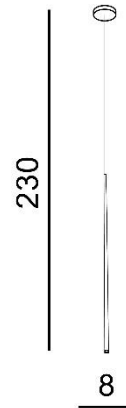

LOUISE 1

RODZAJ / TYPE : WISZĄCA / PENDANT

ŹRÓDŁO ŚWIATŁA / SOURCE : LED 3 W

	Black	AZ3155	5901238431558
	Chrome	AZ3418	5901238434184
	Gold	AZ3156	5901238431565
	White	AZ3157	5901238431572

PARAMETRY ŹRÓDŁA ŚWIATŁA / LIGHTING PARAMETERS:

BUDOWA / CONSTRUCTION :	ILOŚĆ / QUANTITY	MATERIAŁ / MATERIAL	KOLOR / COLOR
• konstrukcja / type	1	aluminium / akryl / aluminum / acryl	-
• klosz / shade	1	aluminium / akryl / aluminum / acryl	-
• podsufitka / ceiling base	1	aluminium / aluminum	-

WYMIARY / DIMENSION (cm) :	WYSOKOŚĆ / HEIGHT	ŚREDNICA / SZEROKOŚĆ DIAMETER / WIDTH	DŁUGOŚĆ / LENGTH
• lampa / lamp	230	8	-
• klosz / shade	75	2	-
• podsufitka / ceiling base	3	8	-
• regulacja wysokości / height adjustment	tak / yes	-	-

WYPOSAŻENIE / EQUIPMENT :	RODZAJ / TYPE	DŁUGOŚĆ / LENGTH	KOLOR / COLOR
• instrukcja montażu / instruction	w zestawie / included	-	-
• zestaw montażowy / mounting kit	w zestawie / included	-	-

OPAKOWANIE / PACKAGE (cm) :	KARTON / BOX 1	KARTON / BOX 2	KARTON / BOX 3
• wysokość / height	9	-	-
• szerokość / width	14	-	-
• głębokość / depth	91	-	-
• waga brutto (kg) / gross weight	0,8	-	-
• waga netto (kg) / net weight	0,7	-	-