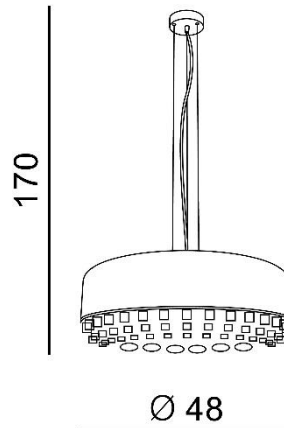

TARANT 48

RODZAJ / TYPE : WISZĄCA / PENDANT

ŹRÓDŁO ŚWIATŁA / SOURCE: E27 3xMax. 60W

AZ3162 5901238431626

PARAMETRY ŹRÓDŁA ŚWIATŁA / LIGHTING PARAMETERS:

BUDOWA / CONSTRUCTION :	ILOŚĆ / QUANTITY	MATERIAŁ / MATERIAL	KOLOR / COLOR
• konstrukcja / type	1	aluminium / kryształ / aluminum / crystal	czarny / biały / kryształ / black / white / crystal
• klosz / shade	1	aluminium / kryształ / aluminum / crystal	czarny / biały / kryształ / black / white / crystal
• podsufitka / ceiling base	1	aluminium / aluminum	czarny / black

WYMIARY / DIMENSION (cm) :	WYSOKOŚĆ / HEIGHT	ŚREDNICA / SZEROKOŚĆ / DIAMETER / WIDTH	DŁUGOŚĆ / WIDTH
• lampa / lamp	170	48	-
• klosz / shade	25	48	-
• podsufitka / ceiling base	2,5	12	-
• regulacja wysokości / height adjustment	tak / yes	-	-

WYPOSAŻENIE / EQUIPMENT :	RODZAJ / TYPE	DŁUGOŚĆ / LENGHT	KOLOR / COLOR
• instrukcja montażu / instruction	w zestawie / included	-	-
• zestaw montażowy / mounting kit	w zestawie / included	-	-

OPAKOWANIE / PACKAGE (cm) :	KARTON 1 / BOX 1	KARTON 2 / BOX 2	KARTON 3 / BOX 3
• wysokość / height	27	-	-
• szerokość / width	56	-	-
• głębokość / depth	56	-	-
• waga brutto (kg) / gross weight	6,2	-	-
• waga netto (kg) / net weight	5,6	-	-