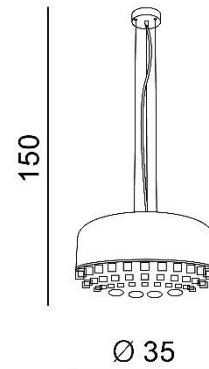

TARANT 35

RODZAJ / TYPE : WISZĄCA / PENDANT

ŹRÓDŁO ŚWIATŁA / SOURCE : E27 3xMax. 60W

AZ3163 5901238431633

PARAMETRY ŹRÓDŁA ŚWIATŁA / LIGHTING PARAMETERS:

BUDOWA / CONSTRUCTION :	ILOŚĆ / QUANTITY	MATERIAŁ / MATERIAL	KOLOR / COLOR
• konstrukcja / type	1	aluminium / kryształ / aluminum / crystal	czarny / kryształ / black / crystal
• klosz / shade	1	aluminium / kryształ / aluminum / crystal	czarny / biały / kryształ / black / white / crystal
• podsufitka / ceiling base	1	aluminium / aluminum	czarny / black

WYMIARY / DIMENSION (cm) :	WYSOKOŚĆ / HEIGHT	ŚREDNICA / SZEROKOŚĆ DIAMETER / WIDTH	DŁUGOŚĆ / LENGTH
• lampa / lamp	150	35	-
• klosz / shade	25	35	-
• podsufitka / ceiling base	2,5	12	-
• regulacja wysokości / height adjustment	tak / yes	-	-

WYPOSAŻENIE / EQUIPMENT :	RODZAJ / TYPE	DŁUGOŚĆ / LENGTH ²⁴	KOLOR / COLOR
• instrukcja montażu / instruction	w zestawie / included	-	-
• zestaw montażowy/ mounting kit	w zestawie / included	-	-

OPAKOWANIE / PACKAGE (cm) :	KARTON 1 / BOX 1	KARTON 2 / BOX 2	KARTON 3 / BOX 3
• wysokość / height	24	-	-
• szerokość / width	42	-	-
• głębokość / depth	41	-	-
• waga brutto (kg) / gross weight	3,7	-	-
• waga netto (kg) / net weight	3,3	-	-