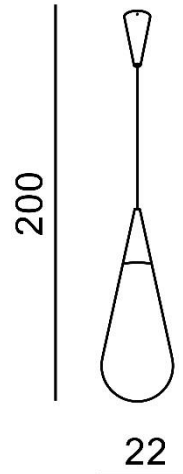

CADERA

RODZAJ / TYPE : WISZĄCA / PENDANT

ŹRÓDŁO ŚWIATŁA / SOURCE : 1 x E27 Max.40W

AZ3165

5901238431657

PARAMETRY ŹRÓDŁA ŚWIATŁA / LIGHTING PARAMETERS:

BUDOWA / CONSTRUCTION :	ILOŚĆ / QUANTITY	MATERIAŁ / MATERIAL	KOLOR / COLOR
• konstrukcja / type	1	metal / szkło / metal / glass	biały / czarny / white / black
• klosz / shade	1	szkło / glass	biały / white
• podsufitka / ceiling base	1	metal / metal	czarny / black

WYMIARY / DIMENSION (cm) :	WYSOKOŚĆ / HEIGHT	ŚREDNICA / SZEROKOŚĆ DIAMETER / WIDTH	DŁUGOŚĆ / LENGTH
• lampa / lamp	200	22	-
• klosz / shade	46	22	-
• podsufitka / ceiling base	17	9	-
• regulacja wysokości / height adjustment	tak / yes	-	-

WYPOSAŻENIE / EQUIPMENT :	RODZAJ / TYPE	DŁUGOŚĆ / LENGTH	KOLOR / COLOR
• instrukcja montażu / instruction	w zestawie / included	-	-
• zestaw montażowy / mounting kit	w zestawie / included	-	-
OPAKOWANIE / PACKAGE (cm) :	KARTON 1 / BOX 1	KARTON 2 / BOX 2	KARTON 3 / BOX 3
• wysokość / height	55	-	-
• szerokość / width	32	-	-
• głębokość / depth	34	-	-
• waga brutto (kg) / gross weight	2,5	-	-
• waga netto (kg) / net weight	2,2	-	-