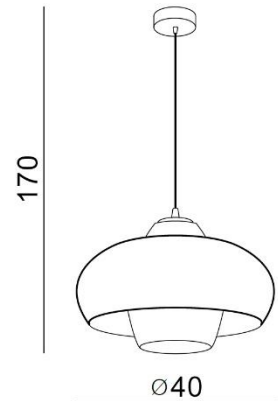

VALTEN 43

RODZAJ / TYPE : WISZĄCA / PENDANT

ŹRÓDŁO ŚWIATŁA / SOURCE : E27 1xMax. 60W

Black	AZ3168	5901238431688
Chrome	AZ3166	5901238431664

PARAMETRY ŹRÓDŁA ŚWIATŁA / LIGHTING PARAMETERS:

BUDOWA / CONSTRUCTION :	ILOŚĆ / QUANTITY	MATERIAŁ / MATERIAL	KOLOR / COLOR
• konstrukcja / type	1	metal / szkło / metal / glass	-
• klosz / shade	1	metal / szkło / metal / glass	-
• podsufitka / ceiling base	1	metal / metal	-

WYMIARY / DIMENSION (cm) :	WYSOKOŚĆ / HEIGHT	ŚREDNICA / SZEROKOŚĆ / DIAMETER / WIDTH	DŁUGOŚĆ / LENGTH
• lampa / lamp	170	40	-
• klosz / shade	26	20	-
• podsufitka / ceiling base	3	13	-
• regulacja wysokości / height adjustment	tak / yes	-	-

WYPOSAŻENIE / EQUIPMENT :	RODZAJ / TYPE	DŁUGOŚĆ / LENGHT	KOLOR / COLOR
• instrukcja montażu / instruction	w zestawie / included	-	-
• zestaw montażowy / mounting kit	w zestawie / included	-	-

OPAKOWANIE / PACKAGE (cm) :	KARTON / BOX 1	KARTON / BOX 2	KARTON / BOX 3
• wysokość / height	51	-	-
• szerokość / width	51	-	-
• głębokość / depth	29	-	-
• waga brutto (kg) / gross weight	3,7	-	-
• waga netto (kg) / net weight	3,3	-	-