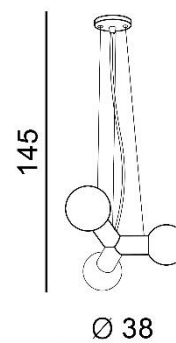

POPE

RODZAJ / TYPE : WISZĄCA / PENDANT

ŹRÓDŁO ŚWIATŁA / SOURCE: E27 3xMax 40W

Black	AZ3171	5901238431718
Gold	AZ3170	5901238431701

PARAMETRY ŹRÓDŁA ŚWIATŁA / LIGHTING PARAMETERS:

BUDOWA / CONSTRUCTION :	ILOŚĆ / QUANTITY	MATERIAŁ / MATERIAL	KOLOR / COLOR
• konstrukcja / type	1	metal / szkło / metal / glass	-
• klosz / shade	3	szkło / glass	-
• podsufitka / ceiling base	1	aluminium / aluminum	-

WYMIARY / DIMENSION (cm) :	WYSOKOŚĆ / HEIGHT	ŚREDNICA / SZEROKOŚĆ DIAMETER / WIDTH	DŁUGOŚĆ / LENGTH
• lampa / lamp	145	38	-
• klosz / shade	12	12	-
• podsufitka / ceiling base	3	13	-
• regulacja wysokości / height adjustment	tak / yes	-	-

WYPOSAŻENIE / EQUIPMENT :	RODZAJ / TYPE	DŁUGOŚĆ / LENGHT	KOLOR / COLOR
• instrukcja montażu / instruction	w zestawie / included	-	-
• zestaw montażowy / mounting kit	w zestawie / included	-	-

OPAKOWANIE / PACKAGE (cm) :	KARTON 1 / BOX 1	KARTON 2 / BOX 2	KARTON 3 / BOX 3
• wysokość / height	20	-	-
• szerokość / width	44	-	-
• głębokość / depth	45	-	-
• waga brutto (kg) / gross weight	2,7	-	-
• waga netto (kg) / net weight	2,4	-	-