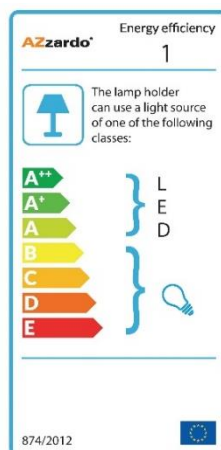

POPE

RODZAJ / TYPE : WISZĄCA / PENDANT

ŹRÓDŁO ŚWIATŁA / SOURCE: E27 3xMax 40W

Black	AZ3171	5901238431718
Gold	AZ3170	5901238431701

PARAMETRY ŹRÓDŁA ŚWIATŁA / LIGHTING PARAMETERS:

BUDOWA / CONSTRUCTION :	ILOŚĆ / QUANTITY	MATERIAŁ / MATERIAL	KOLOR / COLOR
• konstrukcja / type	1	metal / szkło / metal / glass	-
• klosz / shade	3	szkło / glass	-
• podsufitka / ceiling base	1	aluminium / aluminum	-

WYMIARY / DIMENSION (cm) :	WYSOKOŚĆ / HEIGHT	ŚREDNICA / SZEROKOŚĆ DIAMETER / WIDTH	DŁUGOŚĆ / LENGTH
• lampa / lamp	145	38	-
• klosz / shade	12	12	-
• podsufitka / ceiling base	3	13	-
• regulacja wysokości / height adjustment	tak / yes	-	-