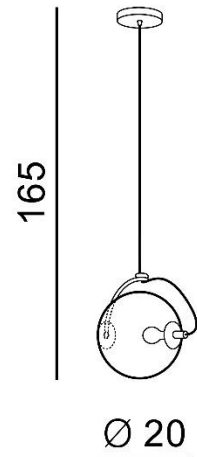

RUFUS 20

RODZAJ / TYPE : WISZĄCA / PENDANT

ŹRÓDŁO ŚWIATŁA / SOURCE: E27 1xMax. 60W

AZ3174 5901238431749

PARAMETRY ŹRÓDŁA ŚWIATŁA / LIGHTING PARAMETERS:

BUDOWA / CONSTRUCTION :	ILOŚĆ / QUANTITY	MATERIAŁ / MATERIAL	KOLOR / COLOR
• konstrukcja / type	1	szkło / metal / glass / metal	czarny / black
• klosz / shade	1	szkło / glass	dymny czarny / smoky black
• podsufitka / ceiling base	1	metal / metal	czarny / black

WYMIARY / DIMENSION (cm) :	WYSOKOŚĆ / HEIGHT	ŚREDNICA / SZEROKOŚĆ DIAMETER / WIDTH	DŁUGOŚĆ / LENGTH
• lampa / lamp	165	20	-
• klosz / shade	18	20	-
• podsufitka / ceiling base	3	13	-
• regulacja wysokości / height adjustment	tak / yes	-	-

WYPOSAŻENIE / EQUIPMENT :	RODZAJ / TYPE	DŁUGOŚĆ / LENGHT	KOLOR / COLOR
• instrukcja montażu / instruction	w zestawie / included	-	-
• zestaw montażowy / mounting kit	w zestawie / included	-	-

OPAKOWANIE / PACKAGE (cm) :	KARTON 1 / BOX 1	KARTON 2 / BOX 2	KARTON 3 / BOX 3
• wysokość / height	34	-	-
• szerokość / width	27	-	-
• głębokość / depth	28	-	-
• waga brutto (kg) / gross weight	1,5	-	-
• waga netto (kg) / net weight	1,3	-	-