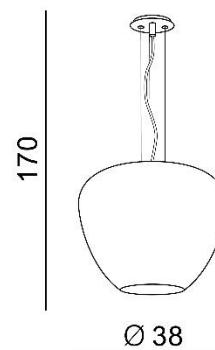

BALORO L

RODZAJ / TYPE : WISZĄCA / PENDANT

ŹRÓDŁO ŚWIATŁA / SOURCE : E27 1x Max 60W

	Gold	AZ3179	5901238431794
	Smoky	AZ3177	5901238431770
	White	AZ3175	5901238431756

PARAMETRY ŹRÓDŁA ŚWIATŁA / LIGHTING PARAMETERS:

BUDOWA / CONSTRUCTION :	ILOŚĆ / QUANTITY	MATERIAŁ / MATERIAL	KOLOR / COLOR
• konstrukcja / type	1	metal / szkło / metal / glass	-
• klosz / shade	1	szkło / glass	-
• podsufitka / ceiling base	1	metal / metal	-

WYMIARY / DIMENSION (cm) :	WYSOKOŚĆ / HEIGHT	ŚREDNICA / SZEROKOŚĆ DIAMETER / WIDTH	DŁUGOŚĆ / LENGTH
• lampa / lamp	170	38	-
• klosz / shade	30	38	-
• podsufitka / ceiling base	3	13	-
• regulacja wysokości / height adjustment	tak / yes	-	-