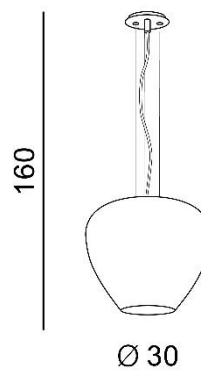

BALORO M

RODZAJ / TYPE : WISZĄCA / PENDANT

ŹRÓDŁO ŚWIATŁA / SOURCE : E27 1xMax 60W

	Gold	AZ3180	5901238431800
	Smoky	AZ3178	5901238431787
	White	AZ3176	5901238431763

PARAMETRY ŹRÓDŁA ŚWIATŁA / LIGHTING PARAMETERS:

BUDOWA / CONSTRUCTION :	ILOŚĆ / QUANTITY	MATERIAŁ / MATERIAL	KOLOR / COLOR
• konstrukcja / type	1	metal / szkło / metal / glass	-
• klosz / shade	1	szkło / glass	-
• podsufitka / ceiling base	1	metal / metal	-

WYMIARY / DIMENSION (cm) :	WYSOKOŚĆ / HEIGHT	ŚREDNICA / SZEROKOŚĆ DIAMETER / WIDTH	DŁUGOŚĆ / LENGTH
• lampa / lamp	160	30	-
• klosz / shade	23	30	-
• podsufitka / ceiling base	3	13	-
• regulacja wysokości / height adjustment	tak / yes	-	-