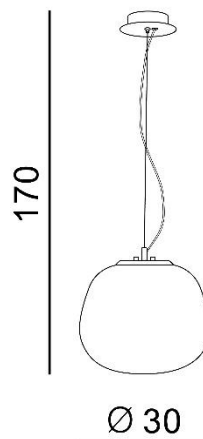

FELIPE 30

RODZAJ / TYPE : WISZĄCA / PENDANT

ŹRÓDŁO ŚWIATŁA / SOURCE : E27 1xMax 40W

AZ3181

5901238431817

PARAMETRY ŹRÓDŁA ŚWIATŁA / LIGHTING PARAMETERS:

BUDOWA / CONSTRUCTION :	ILOŚĆ / QUANTITY	MATERIAŁ / MATERIAL	KOLOR / COLOR
• konstrukcja / type	1	metal / szkło / metal / glass	biały / czarny / white / black
• klosz / shade	1	szkło / glass /	biały / white
• podsufitka / ceiling base	1	metal / metal	-

WYMIARY / DIMENSION (cm) :	WYSOKOŚĆ / HEIGHT	ŚREDNICA / SZEROKOŚĆ DIAMETER / WIDTH	DŁUGOŚĆ / LENGTH
• lampa / lamp	170	30	-
• klosz / shade	25	30	-
• podsufitka / ceiling base	3	13	-
• regulacja wysokości / height adjustment	tak / yes		

WYPOSAŻENIE / EQUIPMENT :	RODZAJ / TYPE	DŁUGOŚĆ / LENGHT	KOLOR / COLOR
• instrukcja montażu / instruction	w zestawie / included	-	-
• zestaw montażowy / mounting kit	w zestawie / included	-	-

OPAKOWANIE / PACKAGE (cm) :	KARTON 1 / BOX 1	KARTON 2 / BOX 2	KARTON 3 / BOX 3
• wysokość / height	50	-	-
• szerokość / width	38	-	-
• głębokość / depth	38	-	-
• waga brutto (kg) / gross weight	3	-	-
• waga netto (kg) / net weight	2,7	-	-