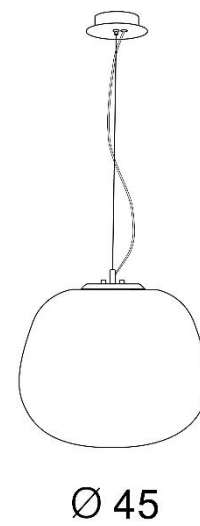

TORINO HOLDING S.A.
Strzeszyńska 33, 60-479 Poznań,
biuro@lampy.it www.azzardolighting.com

FELIPE 45

RODZAJ / TYPE : WISZĄCA / PENDANT

ŹRÓDŁO ŚWIATŁA / SOURCE : 1 x E27

AZ3182

5901238431824

180

Ø 45

PARAMETRY ŹRÓDŁA ŚWIATŁA / LIGHTING PARAMETERS:

BUDOWA / CONSTRUCTION :	ILOŚĆ / QUANTITY	MATERIAŁ / MATERIAL	KOLOR / COLOR
• konstrukcja / type	1	metal / szkło / metal / glass	biały / czarny / white / black
• klosz / shade	1	szkło / glass /	biały / white
• podsufitka / ceiling base	1	metal / metal	-

WYMIARY / DIMENSION (cm) :	WYSOKOŚĆ / HEIGHT	ŚREDNICA / SZEROKOŚĆ DIAMETER / WIDTH	DŁUGOŚĆ / LENGTH
• lampa / lamp	180	45	-
• klosz / shade	37	45	-
• podsufitka / ceiling base	3	13	-
• regulacja wysokości / height adjustment	tak / yes	-	-