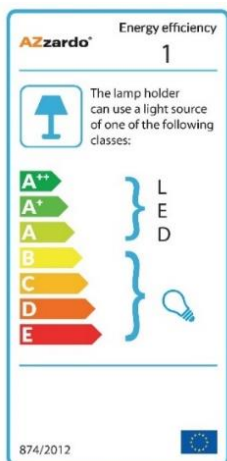

TORINO HOLDING S.A.
Strzeszyńska 33, 60-479 Poznań,
biuro@lampy.it www.azzardolighting.com

FELIPE 45

RODZAJ / TYPE : WISZĄCA / PENDANT

ŹRÓDŁO ŚWIATŁA / SOURCE : 1 x E27

AZ3182

5901238431824