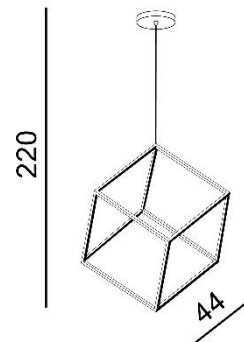

STRANGE 44 DIMM

RODZAJ / TYPE : WISZĄCA / PENDANT

ŹRÓDŁO ŚWIATŁA / SOURCE : LED 80W

AZ3183 5901238431831

PARAMETRY ŹRÓDŁA ŚWIATŁA / LIGHTING PARAMETERS:

BUDOWA / CONSTRUCTION :	ILOŚĆ / QUANTITY	MATERIAŁ / MATERIAL	KOLOR / COLOR
• konstrukcja / type	1	aluminium / akryl / aluminum / acryl	czarny / biały / black / white
• klosz / shade	1	aluminium / akryl / aluminum / acryl	czarny / biały / black / white
• podsufitka / ceiling base	1	aluminium / aluminum	czarny / black

WYMIARY / DIMENSION (cm) :	WYSOKOŚĆ / HEIGHT	ŚREDNICA / SZEROKOŚĆ / DIAMETER / WIDTH	DŁUGOŚĆ / LENGTH
• lampa / lamp	220	44	-
• klosz / shade	44	44	-
• podsufitka / ceiling base	4	25	-
• regulacja wysokości / height adjustment	tak / yes	-	-

WYPOSAŻENIE / EQUIPMENT :	RODZAJ / TYPE	DŁUGOŚĆ / LENGTH	KOLOR / COLOR
• instrukcja montażu / instruction	w zestawie / included	-	-
• zestaw montażowy / mounting kit	w zestawie / included	-	-

OPAKOWANIE / PACKAGE (cm) :	KARTON 1 / BOX 1	KARTON 2 / BOX 2	KARTON 3 / BOX 3
• wysokość / height	51	-	-
• szerokość / width	53	-	-
• głębokość / depth	50	-	-
• waga brutto (kg) / gross weight	4,2	-	-
• waga netto (kg) / net weight	3,8	-	-