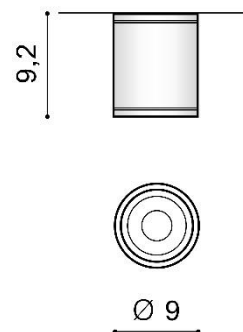

## JOE TUBE

RODZAJ / TYPE : PLAFON / TOP

ŹRÓDŁO ŚWIATŁA / SOURCE : 1 X GU10 Max.35W

	Black	AZ3314	5901238433149
	Bright Grey	AZ3316	5901238433163
	Dark Grey	AZ3313	5901238433132
	White	AZ3315	5901238433156

### PARAMETRY ŹRÓDŁA ŚWIATŁA / LIGHTING PARAMETERS:

BUDOWA / CONSTRUCTION :	ILOŚĆ / QUANTITY	MATERIAŁ / MATERIAL	KOLOR / COLOR
• konstrukcja / type	1	aluminium / szkło / aluminum / glass	-

WYMIARY / DIMENSION (cm) :	WYSOKOŚĆ / HEIGHT	ŚREDNICA / SZEROKOŚĆ / DIAMETER / WIDTH	DŁUGOŚĆ / LENGTH
• lampa / lamp	9,2	9	-

WYPOSAŻENIE / EQUIPMENT :	RODZAJ / TYPE	DŁUGOŚĆ / LENGTH	KOLOR / COLOR
• instrukcja montażu / instruction	w zestawie / included	-	-
• zestaw montażowy / mounting kit	w zestawie / included	-	-

OPAKOWANIE / PACKAGE (cm) :	KARTON / BOX 1	KARTON / BOX 2	KARTON / BOX 3
• wysokość / height	10,5	-	-
• szerokość / width	10	-	-
• głębokość / depth	10	-	-
• waga brutto (kg) / gross weight	0,4	-	-
• waga netto (kg) / net weight	0,35	-	-