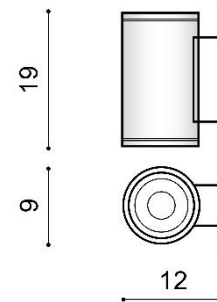

JOE WALL 2

RODZAJ / TYPE : KINKIET / WALL

ŹRÓDŁO ŚWIATŁA / SOURCE : 2 X GU10 Max.35W

Black	AZ3320	5901238433200
Dark Grey	AZ3319	5901238433194

PARAMETRY ŹRÓDŁA ŚWIATŁA / LIGHTING PARAMETERS:

BUDOWA / CONSTRUCTION :	ILOŚĆ / QUANTITY	MATERIAŁ / MATERIAL	KOLOR / COLOR
• konstrukcja / type	1	aluminium / szkło / aluminum / glass	-

WYMIARY / DIMENSION (cm) :	WYSOKOŚĆ / HEIGHT	ŚREDNICA / SZEROKOŚĆ / DIAMETER / WIDTH	DŁUGOŚĆ / LENGTH
• lampa / lamp	19	9	12

WYPOSAŻENIE / EQUIPMENT :	RODZAJ / TYPE	DŁUGOŚĆ / LENGTH	KOLOR / COLOR
• instrukcja montażu / instruction	w zestawie / included	-	-
• zestaw montażowy / mounting kit	w zestawie / included	-	-

OPAKOWANIE / PACKAGE (cm) :	KARTON / BOX 1	KARTON / BOX 2	KARTON / BOX 3
• wysokość / height	23	-	-
• szerokość / width	12,5	-	-
• głębokość / depth	9,5	-	-
• waga brutto (kg) / gross weight	0,9	-	-
• waga netto (kg) / net weight	0,8	-	-