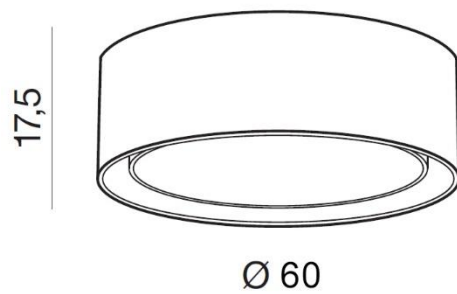

## MILO XL

RODZAJ / TYPE : PLAFON / TOP

ŹRÓDŁO ŚWIATŁA / SOURCE : 4 x E27 Max.60W

	Black	AZ3331	5901238433316
	Grey	AZ3332	5901238433323
	White	AZ3330	5901238433309

### PARAMETRY ŹRÓDŁA ŚWIATŁA / LIGHTING PARAMETERS:

BUDOWA / CONSTRUCTION :	ILOŚĆ / QUANTITY	MATERIAŁ / MATERIAL	KOLOR / COLOR
• konstrukcja / type	1	aluminium / akryl aluminum / acryl	-
• klosz / shade	1	akryl / acryl	-

WYMIARY / DIMENSION (cm) :	WYSOKOŚĆ / HEIGHT	ŚREDNICA / SZEROKOŚĆ DIAMETER / WIDTH	DŁUGOŚĆ / WIDTH
• lampa / lamp	17,5	60	-
• klosz / shade	16,5	60	-

WYPOSAŻENIE / EQUIPMENT :	RODZAJ / TYPE	DŁUGOŚĆ / LENGTH	KOLOR / COLOR
• instrukcja montażu / instruction	w zestawie / included	-	-
• zestaw montażowy / mounting kit	w zestawie / included	-	-

OPAKOWANIE / PACKAGE (cm) :	KARTON / BOX 1	KARTON / BOX 2	KARTON / BOX 3
• wysokość / height	24	-	-
• szerokość / width	69	-	-
• głębokość / depth	69	-	-
• waga brutto (kg) / gross weight	6	-	-
• waga netto (kg) / net weight	5,4	-	-