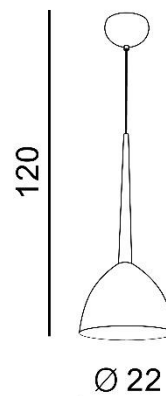

## ELIZA 1

RODZAJ / TYPE : WISZĄCA / PENDANT

ŹRÓDŁO ŚWIATŁA / SOURCE : 1 x E27 Max.60W

AZ3334	5901238433347
--------	---------------

### PARAMETRY ŹRÓDŁA ŚWIATŁA / LIGHTING PARAMETERS:

BUDOWA / CONSTRUCTION :	ILOŚĆ / QUANTITY	MATERIAŁ / MATERIAL	KOLOR / COLOR
• konstrukcja / type	1	metal / szkło / metal / glass	biały / czarny / white / black
• klosz / shade	1	szkło / glass /	biały / white
• podsufitka / ceiling base	1	metal / metal	czarny / black

WYMIARY / DIMENSION (cm) :	WYSOKOŚĆ / HEIGHT	ŚREDNICA / SZEROKOŚĆ DIAMETER / WIDTH	DŁUGOŚĆ / LENGTH
• lampa / lamp	120	22	-
• klosz / shade	17	22	-
• podsufitka / ceiling base	6,5	12	-
• regulacja wysokości / height adjustment	tak / yes	-	-

WYPOSAŻENIE / EQUIPMENT :	RODZAJ / TYPE	DŁUGOŚĆ / LENGHT	KOLOR / COLOR
• instrukcja montażu / instruction	w zestawie / included	-	-
• zestaw montażowy / mounting kit	w zestawie / included	-	-

OPAKOWANIE / PACKAGE (cm) :	KARTON 1 / BOX 1	KARTON 2 / BOX 2	KARTON 3 / BOX 3
• wysokość / height	29	-	-
• szerokość / width	45	-	-
• głębokość / depth	29	-	-
• waga brutto (kg) / gross weight	1,9	-	-
• waga netto (kg) / net weight	1,7	-	-