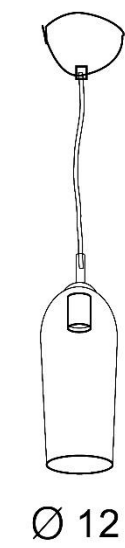

## BLANCA 1

RODZAJ / TYPE : WISZĄCA / PENDANT

ŹRÓDŁO ŚWIATŁA / SOURCE : 1 x E14 Max.40W

	Champagne	AZ3337	5901238433378
	smoky	AZ3335	5901238433354

120

Ø 12

### PARAMETRY ŹRÓDŁA ŚWIATŁA / LIGHTING PARAMETERS:

BUDOWA / CONSTRUCTION :	ILOŚĆ / QUANTITY	MATERIAŁ / MATERIAL	KOLOR / COLOR
• konstrukcja / type	1	metal / szkło / metal/glass	-
• klosz / shade	1	szkło / glass	-
• podsufitka / ceiling base	1	metal / metal	-

WYMIARY / DIMENSION (cm) :	WYSOKOŚĆ / HEIGHT	ŚREDNICA / SZEROKOŚĆ DIAMETER / WIDTH	DŁUGOŚĆ / LENGTH
• lampa / lamp	120	12	-
• klosz / shade	25	11	-
• podsufitka / ceiling base	6,5	12	-
• regulacja wysokości / height adjustment	tak / yes	-	-