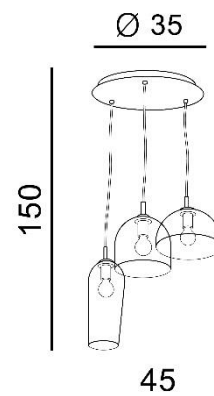

## BLANCA 3

RODZAJ / TYPE : WISZĄCA / PENDANT

ŹRÓDŁO ŚWIATŁA / SOURCE : 3 x E14 Max.40W

	Champagne	AZ3338	5901238433385
	Smoky	AZ3336	5901238433361

### PARAMETRY ŹRÓDŁA ŚWIATŁA / LIGHTING PARAMETERS:

BUDOWA / CONSTRUCTION :	ILOŚĆ / QUANTITY	MATERIAŁ / MATERIAL	KOLOR / COLOR
• konstrukcja / type	1	metal / szkło / metal / glass	-
• klosz / shade	3	szkło / glass	-
• podsufitka / ceiling base	1	metal / metal	-

WYMIARY / DIMENSION (cm) :	WYSOKOŚĆ / HEIGHT	ŚREDNICA / SZEROKOŚĆ DIAMETER / WIDTH	DŁUGOŚĆ / LENGTH
• lampa / lamp	150	45	-
• klosz / shade	12 / 15 / 25	11 / 15 / 20	-
• podsufitka / ceiling base	3	35	-
• regulacja wysokości / height adjustment	tak / yes	-	-

WYPOSAŻENIE / EQUIPMENT :	RODZAJ / TYPE	DŁUGOŚĆ / LENGHT	KOLOR / COLOR
• instrukcja montażu / installation instruction	w zestawie / included	-	-
• zestaw montażowy/ mounting kit	w zestawie / included	-	-
OPAKOWANIE / PACKAGE (cm) :	KARTON 1 / BOX 1	KARTON 2 / BOX 2	KARTON 3 / BOX 3
• wysokość / height	28	-	-
• szerokość / width	46	-	-
• głębokość / depth	40	-	-
• waga brutto (kg) / gross weight	4,1	-	-
• waga netto (kg) / net weight	3,7	-	-