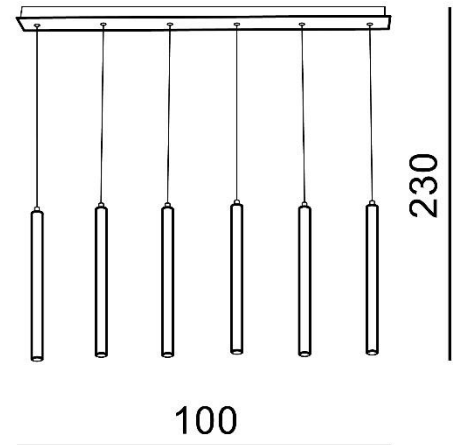

## IZOLDA 6

RODZAJ / TYPE : WISZĄCA / PENDANT

ŹRÓDŁO ŚWIATŁA / SOURCE : LED 30W

AZ3340 5901238433408

PARAMETRY ŹRÓDŁA ŚWIATŁA / LIGHTING PARAMETERS:	2550 lm					
---	---------	--	--	--	--	--

BUDOWA / CONSTRUCTION :	ILOŚĆ / QUANTITY	MATERIAŁ / MATERIAL	KOLOR / COLOR
• konstrukcja / type	1	metal / drewno / metal / wood	czarny / drewno / black / wood
• klosz / shade	6	metal / drewno / metal / wood	czarny / drewno / black / wood
• podsufitka / ceiling base	1	metal / metal	-

WYMIARY / DIMENSION (cm) :	WYSOKOŚĆ / HEIGHT	ŚREDNICA / SZEROKOŚĆ / DIAMETER / WIDTH	DŁUGOŚĆ / LENGTH
• lampa / lamp	230	100	7
• klosz / shade	40	3	-
• podsufitka / ceiling base	3,5	100	7
• regulacja wysokości / height adjustment	tak / yes	-	-

WYPOSAŻENIE / EQUIPMENT :	RODZAJ / TYPE	DŁUGOŚĆ / LENGTH	KOLOR / COLOR
• instrukcja montażu / instruction	w zestawie / included	-	-
• zestaw montażowy / mounting kit	w zestawie / included	-	-

OPAKOWANIE / PACKAGE (cm) :	KARTON / BOX 1	KARTON / BOX 2	KARTON / BOX 3
• wysokość / height	11	-	-
• szerokość / width	35	-	-
• głębokość / depth	105	-	-
• waga brutto (kg) / gross weight	4,8	-	-
• waga netto (kg) / net weight	4,3	-	-