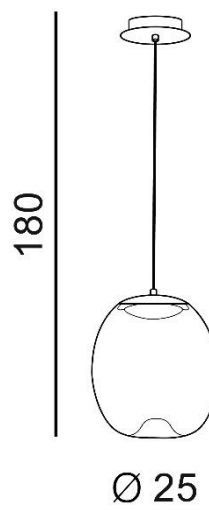

TORINO HOLDING S.A.
Strzeszyńska 33, 60-479 Poznań,
biuro@lampy.it www.azzardolighting.com

HELENA B

RODZAJ / TYPE : WISZĄCA / PENDANT

ŹRÓDŁO ŚWIATŁA / SOURCE : LED 14W

AZ3342 5901238433422

PARAMETRY ŹRÓDŁA ŚWIATŁA / LIGHTING PARAMETERS:

1190 lm

BUDOWA / CONSTRUCTION :	ILOŚĆ / QUANTITY	MATERIAŁ / MATERIAL	KOLOR / COLOR
• konstrukcja / type	1	metal / szkło metal / glass	-
• klosz / shade	1	szkło / glass	-
• podsufitka / ceiling base	1	metal / metal	-

WYMIARY / DIMENSION (cm) :	WYSOKOŚĆ / HEIGHT	ŚREDNICA / SZEROKOŚĆ DIAMETER / WIDTH	DŁUGOŚĆ / LENGTH
• lampa / lamp	180	25	-
• klosz / shade	35	25	-
• podsufitka / ceiling base	4	20	-
• regulacja wysokości / height adjustment	tak / yes	-	-

WYPOSAŻENIE / EQUIPMENT :	RODZAJ / TYPE	DŁUGOŚĆ / LENGHT	KOLOR / COLOR
• instrukcja montażu / instruction	w zestawie / included	-	-
• zestaw montażowy / mounting kit	w zestawie / included	-	-

OPAKOWANIE / PACKAGE (cm) :	KARTON / BOX 1	KARTON / BOX 2	KARTON / BOX 3
• wysokość / height	59	-	-
• szerokość / width	33	-	-
• głębokość / depth	33	-	-
• waga brutto (kg) / gross weight	3,4	-	-
• waga netto (kg) / net weight	3,1	-	-