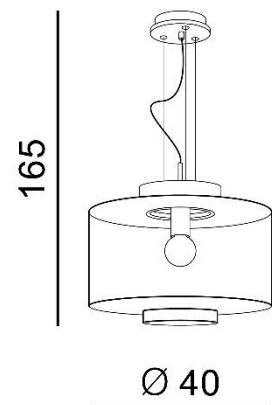

SOREL

RODZAJ / TYPE : WISZĄCA / PENDANT

ŹRÓDŁO ŚWIATŁA / SOURCE: E27 1xMax. 40W

AZ3343 5901238433439

PARAMETRY ŹRÓDŁA ŚWIATŁA / LIGHTING PARAMETERS:

BUDOWA / CONSTRUCTION :	ILOŚĆ / QUANTITY	MATERIAŁ / MATERIAL	KOLOR / COLOR
• konstrukcja / type	1	metal / szkło / drewno / metal / glass / wood	złoty / przezroczysty / drewniany / gold / clear / wood
• klosz / shade	1	szkło / glass	przezroczysty / clear
• podsufitka / ceiling base	1	aluminium / aluminum	złoty / gold

WYMIARY / DIMENSION (cm) :	WYSOKOŚĆ / HEIGHT	ŚREDNICA / SZEROKOŚĆ DIAMETER / WIDTH	DŁUGOŚĆ / LENGTH
• lampa / lamp	165	40	-
• klosz / shade	25	40	-
• podsufitka / ceiling base	3	15	-
• regulacja wysokości / height adjustment	tak / yes	-	-

WYPOSAŻENIE / EQUIPMENT :	RODZAJ / TYPE	DŁUGOŚĆ / LENGTH	KOLOR / COLOR
• instrukcja montażu / instruction	w zestawie / included	-	-
• zestaw montażowy / mounting kit	w zestawie / included	-	-

OPAKOWANIE / PACKAGE (cm) :	KARTON 1 / BOX 1	KARTON 2 / BOX 2	KARTON 3 / BOX 3
• wysokość / height	49	-	-
• szerokość / width	47	-	-
• głębokość / depth	46	-	-
• waga brutto (kg) / gross weight	5,6	-	-
• waga netto (kg) / net weight	5,1	-	-