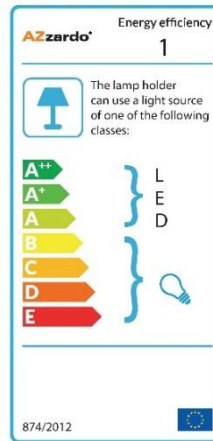

SOREL

RODZAJ / TYPE : WISZĄCA / PENDANT

ŹRÓDŁO ŚWIATŁA / SOURCE: E27 1xMax. 40W

AZ3343 5901238433439

PARAMETRY ŹRÓDŁA ŚWIATŁA / LIGHTING PARAMETERS:

BUDOWA / CONSTRUCTION :	ILOŚĆ / QUANTITY	MATERIAŁ / MATERIAL	KOLOR / COLOR
• konstrukcja / type	1	metal / szkło / drewno / metal / glass / wood	złoty / przezroczysty / drewniany / gold / clear / wood
• klosz / shade	1	szkło / glass	przezroczysty / clear
• podsufitka / ceiling base	1	aluminium / aluminum	złoty / gold

WYMIARY / DIMENSION (cm) :	WYSOKOŚĆ / HEIGHT	ŚREDNICA / SZEROKOŚĆ DIAMETER / WIDTH	DŁUGOŚĆ / LENGTH
• lampa / lamp	165	40	-
• klosz / shade	25	40	-
• podsufitka / ceiling base	3	15	-
• regulacja wysokości / height adjustment	tak / yes	-	-