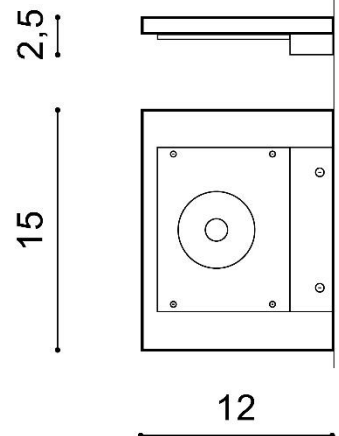

## LAMBDA

RODZAJ / TYPE : KINKIET / WALL

ŹRÓDŁO ŚWIATŁA / SOURCE : LED 10W

	Black	AZ3346	5901238433460
	White	AZ3345	5901238433453

### PARAMETRY ŹRÓDŁA ŚWIATŁA / LIGHTING PARAMETERS:

BUDOWA / CONSTRUCTION :	ILOŚĆ / QUANTITY	MATERIAŁ / MATERIAL	KOLOR / COLOR
• konstrukcja / type	1	aluminium / szkło / aluminum / glass	-

WYMIARY / DIMENSION (cm) :	WYSOKOŚĆ / HEIGHT	ŚREDNICA / SZEROKOŚĆ / DIAMETER / WIDTH	DŁUGOŚĆ / LENGTH
• lampa / lamp	2,5	15	12

WYPOSAŻENIE / EQUIPMENT :	RODZAJ / TYPE	DŁUGOŚĆ / LENGTH	KOLOR / COLOR
• instrukcja montażu / instruction	w zestawie / included	-	-
• zestaw montażowy / mounting kit	w zestawie / included	-	-
OPAKOWANIE / PACKAGE (cm) :	KARTON / BOX 1	KARTON / BOX 2	KARTON / BOX 3
• wysokość / height	3	-	-
• szerokość / width	15,5	-	-
• głębokość / depth	12,5	-	-
• waga brutto (kg) / gross weight	0,6	-	-
• waga netto (kg) / net weight	0,5	-	-