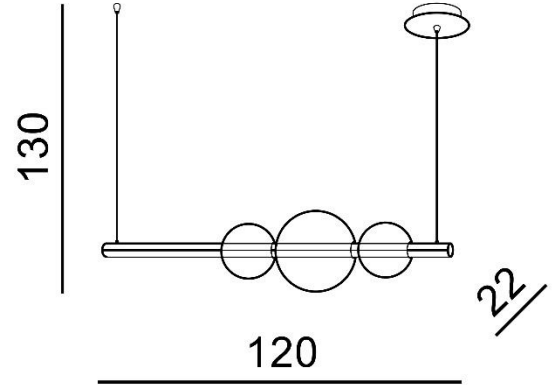

## SANDRA 3 DIMM

RODZAJ / TYPE : WISZĄCA / PENDANT

ŹRÓDŁO ŚWIATŁA / SOURCE : LED 48W

AZ3352 5901238433521

### PARAMETRY ŹRÓDŁA ŚWIATŁA / LIGHTING PARAMETERS:

BUDOWA / CONSTRUCTION :	ILOŚĆ / QUANTITY	MATERIAŁ / MATERIAL	KOLOR / COLOR
• konstrukcja / type	1	szkło / metal / glass / metal	czarny / black
• klosz / shade	3	szkło / metal / glass / metal	zadymione szkło / smoky glass
• podsufitka / ceiling base	1	metal / metal	czarny / black

WYMIARY / DIMENSION (cm) :	WYSOKOŚĆ / HEIGHT	ŚREDNICA / SZEROKOŚĆ DIAMETER / WIDTH	DŁUGOŚĆ / LENGTH
• lampa / lamp	130	120	22
• klosz / shade	1 x 22 / 2 x 15	1 x 22 / 2 x 15	-
• podsufitka / ceiling base	4	20	-
• regulacja wysokości / height adjustment	tak / yes	-	-

WYPOSAŻENIE / EQUIPMENT :	RODZAJ / TYPE	DŁUGOŚĆ / LENGTH	KOLOR / COLOR
• instrukcja montażu / instruction	w zestawie / included	-	-
• zestaw montażowy / mounting kit	w zestawie / included	-	-

OPAKOWANIE / PACKAGE (cm) :	KARTON 1 / BOX 1	KARTON 2 / BOX 2	KARTON 3 / BOX 3
• wysokość / height	27	-	-
• szerokość / width	126	-	-
• głębokość / depth	32	-	-
• waga brutto (kg) / gross weight	5,1	-	-
• waga netto (kg) / net weight	4,5	-	-