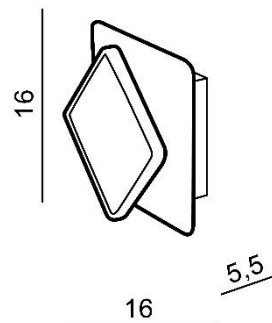

TORINO HOLDING S.A.
Strzeszyńska 33, 60-479 Poznań,
biuro@lampy.it www.azzardolighting.com

ONYX

RODZAJ / TYPE : KINKIET / WALL

ŹRÓDŁO ŚWIATŁA / SOURCE : LED 6W

Black	AZ3358	5901238433583
White	AZ3357	5901238433576

PARAMETRY ŹRÓDŁA ŚWIATŁA / LIGHTING PARAMETERS:

BUDOWA / CONSTRUCTION :	ILOŚĆ / QUANTITY	MATERIAŁ / MATERIAL	KOLOR / COLOR
• konstrukcja / type	1	aluminium / akryl / aluminum / acryl	-
• klosz / shade	1	aluminium / akryl / aluminum / acryl	-

WYMIARY / DIMENSION (cm) :	WYSOKOŚĆ / HEIGHT	ŚREDNICA / SZEROKOŚĆ / DIAMETER / WIDTH	DŁUGOŚĆ / LENGTH
• lampa / lamp	16	16	5,5
• klosz / shade	12	12	1
• kierunek źródła światła jest regulowany / direction of the light source is ajustable	tak / yes	-	-

WYPOSAŻENIE / EQUIPMENT :	RODZAJ / TYPE	DŁUGOŚĆ / LENGTH	KOLOR / COLOR
• instrukcja montażu / instruction	w zestawie / included	-	-
• zestaw montażowy / mounting kit	w zestawie / included	-	-

OPAKOWANIE / PACKAGE (cm) :	KARTON 1 / BOX 1	KARTON 2 / BOX 2	KARTON 3 / BOX 3
• wysokość / height	8	-	-
• szerokość / width	18,5	-	-
• głębokość / depth	18,5	-	-
• waga brutto (kg) / gross weight	0,8	-	-
• waga netto (kg) / net weight	0,7	-	-