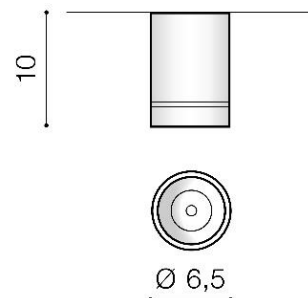

## BILL

RODZAJ / TYPE : PLAFON / TOP

ŹRÓDŁO ŚWIATŁA / SOURCE : LED 10W

	Black	AZ3376	5901238433767
	White	AZ3375	5901238433750

### PARAMETRY ŹRÓDŁA ŚWIATŁA / LIGHTING PARAMETERS:

BUDOWA / CONSTRUCTION :	ILOŚĆ / QUANTITY	MATERIAŁ / MATERIAL	KOLOR / COLOR
• konstrukcja / type	1	metal / metal	-

WYMIARY / DIMENSION (cm) :	WYSOKOŚĆ / HEIGHT	ŚREDNICA / SZEROKOŚĆ / DIAMETER / WIDTH	DŁUGOŚĆ / LENGTH
• lampa / lamp	10	6,5	-

WYPOSAŻENIE / EQUIPMENT :	RODZAJ / TYPE	DŁUGOŚĆ / LENGTH	KOLOR / COLOR
• instrukcja montażu / instruction	w zestawie / included	-	-
• zestaw montażowy / mounting kit	w zestawie / included	-	-

OPAKOWANIE / PACKAGE (cm) :	KARTON / BOX 1	KARTON / BOX 2	KARTON / BOX 3
• wysokość / height	12	-	-
• szerokość / width	7,5	-	-
• głębokość / depth	7,5	-	-
• waga brutto (kg) / gross weight	0,35	-	-
• waga netto (kg) / net weight	0,3	-	-