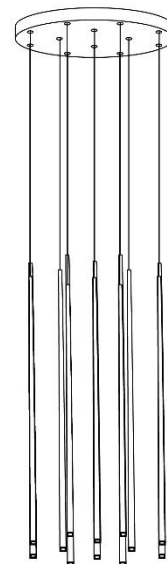

TORINO HOLDING S.A.
Strzeszyńska 33, 60-479 Poznań,
biuro@lampy.it www.azzardolighting.com

LOUISE 12

RODZAJ / TYPE : WISZĄCA / PENDANT

ŹRÓDŁO ŚWIATŁA / SOURCE : LED 36W

	Black	AZ3419	5901238434191
	Chrome	AZ3422	5901238434221
	Gold	AZ3420	5901238434207
	White	AZ3421	5901238434214

180

Ø 45

PARAMETRY ŹRÓDŁA ŚWIATŁA / LIGHTING PARAMETERS:

BUDOWA / CONSTRUCTION :	ILOŚĆ / QUANTITY	MATERIAŁ / MATERIAL	KOLOR / COLOR
• konstrukcja / type	1	aluminium / akryl / aluminum / acryl	-
• klosz / shade	12	aluminium / akryl / aluminum / acryl	-
• podsufitka / ceiling base	1	aluminium / aluminum	-

WYMIARY / DIMENSION (cm) :	WYSOKOŚĆ / HEIGHT	ŚREDNICA / SZEROKOŚĆ DIAMETER / WIDTH	DŁUGOŚĆ / LENGTH
• lampa / lamp	180	45	-
• klosz / shade	75	2	-
• podsufitka / ceiling base	4	45	-
• regulacja wysokości / height adjustment	tak / yes	-	-