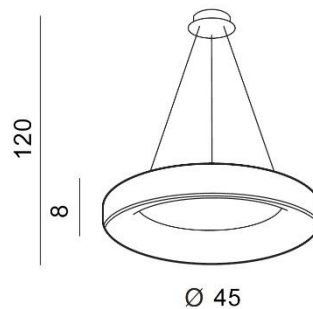

SOVANA 45 PENDANT CCT

RODZAJ / TYPE : WISZĄCA / PENDANT

ŹRÓDŁO ŚWIATŁA / SOURCE : LED 40W

Black	AZ3437	5901238434375	2700-6500K
Grey	AZ3438	5901238434382	2700-6500K
White	AZ3436	5901238434368	2700-6500K

PARAMETRY ŹRÓDŁA ŚWIATŁA / LIGHTING PARAMETERS:

WYMIARY / DIMENSION (cm) :	WYSOKOŚĆ / HEIGHT	ŚREDNICA / SZEROKOŚĆ DIAMETER / WIDTH	DŁUGOŚĆ / LENGTH
• lampa / lamp	120	45	-
• klosz / shade	8	45	-
• podsufitka / ceiling base	4	26	-
• regulacja wysokości / height adjustment	tak / yes	-	-

WYPOSAŻENIE / EQUIPMENT :	RODZAJ / TYPE	DŁUGOŚĆ / LENGHT	KOLOR / COLOR
• instrukcja montażu / instruction	w zestawie / included	-	-
• zestaw montażowy / mounting kit	w zestawie / included	-	-

OPAKOWANIE / PACKAGE (cm) :	KARTON 1 / BOX 1	KARTON 2 / BOX 2	KARTON 3 / BOX 3
• wysokość / height	12	-	-
• szerokość / width	58	-	-
• głębokość / depth	57	-	-
• waga brutto (kg) / gross weight	3,9	-	-
• waga netto (kg) / net weight	3,5	-	-