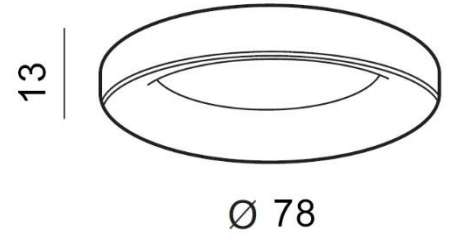

SOVANA 80 TOP CCT

RODZAJ / TYPE : PLAFON / TOP

ŹRÓDŁO ŚWIATŁA / SOURCE : LED 80W

Black	AZ3446	5901238434467	2700-6500K	4000 lm
Grey	AZ3447	5901238434474	2700-6500K	4000 lm
White	AZ3445	5901238434450	2700-6500K	4000 lm

WYMIARY / DIMENSION (cm) :	WYSOKOŚĆ / HEIGHT	ŚREDNICA / SZEROKOŚĆ DIAMETER / WIDTH	DŁUGOŚĆ / LENGTH
<ul style="list-style-type: none"> lampa / lamp 	13	78	-

WYPOSAŻENIE / EQUIPMENT :	RODZAJ / TYPE	DŁUGOŚĆ / LENGTH	KOLOR / COLOR
<ul style="list-style-type: none"> pilot + instrukcja obsługi / remote control + manual 	w zestawie / included	-	-
<ul style="list-style-type: none"> instrukcja montażu / instruction 	w zestawie / included	-	-
<ul style="list-style-type: none"> zestaw montażowy / mounting kit 	w zestawie / included	-	-

OPAKOWANIE / PACKAGE (cm) :	KARTON 1 / BOX 1	KARTON 2 / BOX 2	KARTON 3 / BOX 3
<ul style="list-style-type: none"> wysokość / height 	92	-	-
<ul style="list-style-type: none"> szerokość / width 	90	-	-
<ul style="list-style-type: none"> głębokość / depth 	14	-	-
<ul style="list-style-type: none"> waga brutto (kg) / gross weight 	8,6	-	-
<ul style="list-style-type: none"> waga netto (kg) / net weight 	7,9	-	-