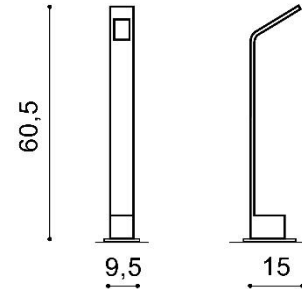

AGAPE 60

RODZAJ / TYPE : ZEWNĘTRZNE / OUTDOOR

ŹRÓDŁO ŚWIATŁA / SOURCE : LED 6W

AZ3482 5901238434825 480 lm

PARAMETRY ŹRÓDŁA ŚWIATŁA / LIGHTING PARAMETERS:

BUDOWA / CONSTRUCTION :

• konstrukcja / type

ILOŚĆ / QUANTITY

1

MATERIAŁ / MATERIAL

aluminium / aluminum

KOLOR / COLOR

ciemny szary / dark grey

WYMIARY / DIMENSION (cm) :

• lampa / lamp

WYSOKOŚĆ / HEIGHT

60,5

ŚREDNICA / SZEROKOŚĆ DIAMETER / WIDTH

9,5

DŁUGOŚĆ / LENGTH

15

WYPOSAŻENIE / EQUIPMENT :

• instrukcja montażu / instruction

RODZAJ / TYPE

• szerokość / width

16

-

-

• głębokość / depth

10

-

-