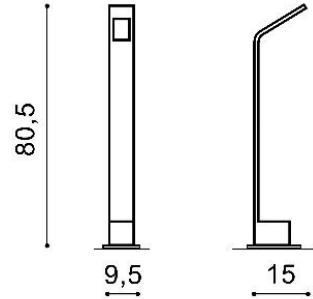

## AGAPE 80

RODZAJ / TYPE : TYPE : ZEWNĘTRZNE / OUTDOOR

ŹRÓDŁO ŚWIATŁA / SOURCE : LED 6W

AZ3483	5901238434832	480 lm
--------	---------------	--------

PARAMETRY ŹRÓDŁA ŚWIATŁA / LIGHTING PARAMETERS:	LED int	230V	IP 54	RA ≥80	3000K
---	---------	------	-------	--------	-------

BUDOWA / CONSTRUCTION :	ILOŚĆ / QUANTITY	MATERIAŁ / MATERIAL	KOLOR / COLOR
• konstrukcja / type	1	aluminium / aluminum	ciemny szary / dark grey

WYMIARY / DIMENSION (cm) :	WYSOKOŚĆ / HEIGHT	ŚREDNICA / SZEROKOŚĆ DIAMETER / WIDTH	DŁUGOŚĆ / LENGTH
• lampa / lamp	80,5	9,5	15

WYPOSAŻENIE / EQUIPMENT :	RODZAJ / TYPE	DŁUGOŚĆ / LENGTH	KOLOR / COLOR
• instrukcja montażu / instruction	w zestawie / included	-	-
• zestaw montażowy / mounting kit	w zestawie / included	-	-

OPAKOWANIE / PACKAGE (cm) :	KARTON / BOX 1	KARTON / BOX 2	KARTON / BOX 3
• wysokość / height	83	-	-
• szerokość / width	16	-	-
• głębokość / depth	10	-	-
• waga brutto (kg) / gross weight	1,5	-	-
• waga netto (kg) / net weight	1,4	-	-