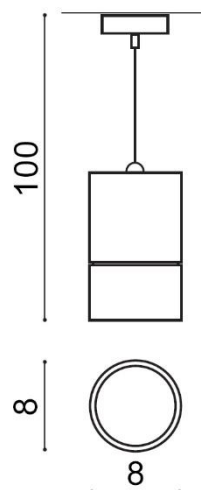

### PARAMETRY ŹRÓDŁA ŚWIATŁA / LIGHTING PARAMETERS:

BUDOWA / CONSTRUCTION :	ILOŚĆ / QUANTITY	MATERIAŁ / MATERIAL	KOLOR / COLOR
• konstrukcja / type	1	aluminium / aluminum	czarny / black
• klosz / shade	1	aluminium / aluminum	czarny / black
• podsufitka / ceiling base	1	aluminium / aluminum	czarny / black

WYMIARY / DIMENSION (cm) :	WYSOKOŚĆ / HEIGHT	ŚREDNICA / SZEROKOŚĆ DIAMETER / WIDTH	DŁUGOŚĆ / LENGTH
• lampa / lamp	100	8	-
• klosz / shade	12,5	8	-
• podsufitka / ceiling base	1,5	7	-

WYPOSAŻENIE / EQUIPMENT :	RODZAJ / TYPE	DŁUGOŚĆ / LENGTH	KOLOR / COLOR
• instrukcja montażu / instruction	w zestawie / included	-	-
• zestaw montażowy / mounting kit	w zestawie / included	-	-

OPAKOWANIE / PACKAGE (cm) :	KARTON 1 / BOX 1	KARTON 2 / BOX 2	KARTON 3 / BOX 3
• wysokość / height	19,5	-	-
• szerokość / width	8,5	-	-
• głębokość / depth	8,5	-	-
• waga brutto (kg) / gross weight	0,5	-	-
• waga netto (kg) / net weight	0,45	-	-