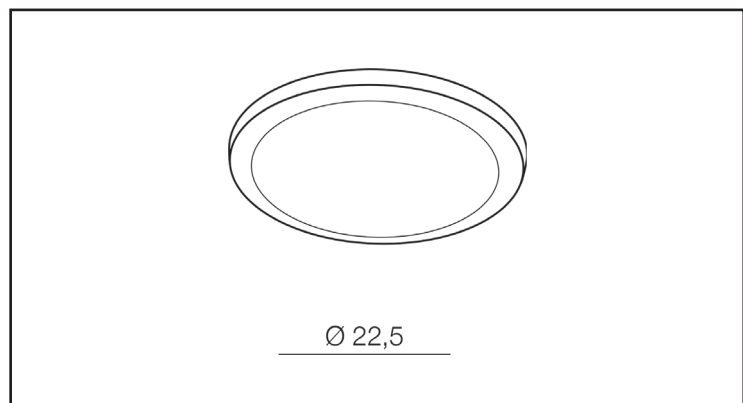

SLIM 22 ROUND 3000K IP44 BK

KOLOR / COLOR	Black
KOD / CODE	AZ4163
EAN	5901238441632
RODZAJ / TYPE	Downlight
IP	IP44
POCHYLENIE / TILT	N/A
ROTACJA / ROTATION	N/A
LED ZINTEGROWANY / LED INTEGRATED	

PARAMETRY TECHNICZNE / TECHNICAL DATA

NAPIĘCIE / POWER	230V
MOC / POWER	24V
BARWA ŚWIATŁA / KELVINS	3000
WSPÓŁCZYNNIK ODDAWANIA BARW / RA	≤ 80
KĄT ŚWIECENIA / BEAM ANGLE	N/A
LUMENY / LEMENS	N/Alm
GR. ENERGETYCZNA / ENERGY EFFICIENCY	G
REGULACJA NATĘŻENIA ŚWIATŁA / DIMMABLE	N/A
REGULACJA BARWY ŚWIATŁA / CCT	N/A
KOLOR ŚWIATŁA / RGB	N/A
STEROWANA Z APLIKACJI / SMART	N/A
PILOT / REMOTE CONTROL	N/A
PRZEŁĄCZNIK / SWITCH	N/A

BUDOWA / CONSTRUCTION

	IŁOŚĆ / QUANTITY	MATERIAŁ / MATERIAL	KOLOR / COLOR
KONSTRUKCJA / TYPE	1	Aluminium / Acryl	Black

WYMIARY / DIMENSION [cm]

KONSTRUKCJA / TYPE

WYSOKOŚĆ / HEIGHT	2,4
ŚREDNICA / DIAMETER	22,5
SZEROKOŚĆ / WIDTH	N/A