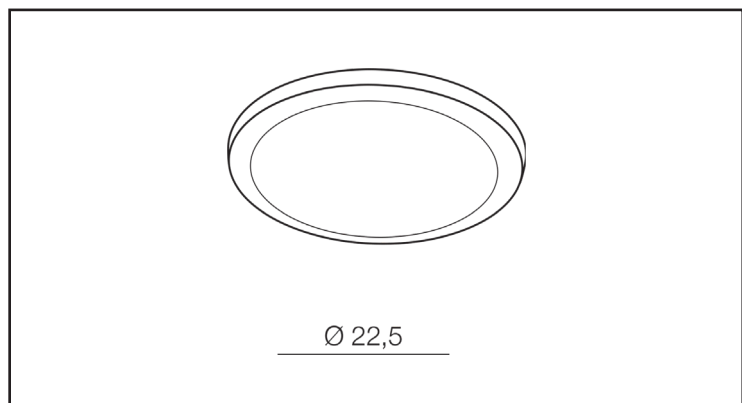

SLIM 22 ROUND 4000K IP44 BK

KOLOR / COLOR	Black
KOD / CODE	AZ4164
EAN	5901238441649
RODZAJ / TYPE	Downlight
IP	IP44
POCHYLENIE / TILT	N/A
ROTACJA / ROTATION	N/A
LED ZINTEGROWANY / LED INTEGRATED	

PARAMETRY TECHNICZNE / TECHNICAL DATA

NAPIĘCIE / POWER	230V
MOC / POWER	24V
BARWA ŚWIATŁA / KELVINS	4000
WSPÓŁCZYNNIK ODDAWANIA BARW / RA	≤ 80
KĄT ŚWIECENIA / BEAM ANGLE	N/A
LUMENY / LEMENS	N/Alm
GR. ENERGETYCZNA / ENERGY EFFICIENCY	G
REGULACJA NATĘŻENIA ŚWIATŁA / DIMMABLE	N/A
REGULACJA BARWY ŚWIATŁA / CCT	N/A
KOLOR ŚWIATŁA / RGB	N/A
STEROWANA Z APLIKACJI / SMART	N/A
PILOT / REMOTE CONTROL	N/A
PRZEŁĄCZNIK / SWITCH	N/A

BUDOWA / CONSTRUCTION

	ILOŚĆ / QUANTITY	MATERIAŁ / MATERIAL	KOLOR / COLOR
KONSTRUKCJA / TYPE	1	Aluminium / Acryl	Black

WYMIARY / DIMENSION [cm]

KONSTRUKCJA / TYPE

WYSOKOŚĆ / HEIGHT	2,4
ŚREDNICA / DIAMETER	22,5
SZEROKOŚĆ / WIDTH	N/A