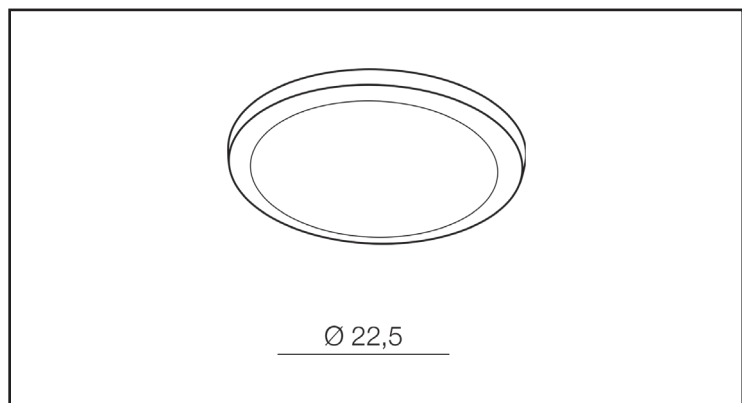

SLIM 22 ROUND 4000K IP44 WH

KOLOR / COLOR	White
KOD / CODE	AZ4166
EAN	5901238441663
RODZAJ / TYPE	Downlight
IP	IP44
POCHYLENIE / TILT	N/A
ROTACJA / ROTATION	N/A
LED ZINTEGROWANY / LED INTEGRATED	

PARAMETRY TECHNICZNE / TECHNICAL DATA

NAPIĘCIE / POWER	230V
MOC / POWER	24W
BARWA ŚWIATŁA / KELVINS	4000
WSPÓŁCZYNNIK ODDAWANIA BARW / RA	≤ 80
KĄT ŚWIECENIA / BEAM ANGLE	N/A
LUMENY / LUMENS	N/Alm
GR. ENERGETYCZNA / ENERGY EFFICIENCY	G
REGULACJA NATĘŻENIA ŚWIATŁA / DIMMABLE	N/A
REGULACJA BARWY ŚWIATŁA / CCT	N/A
KOLOR ŚWIATŁA / RGB	N/A
STEROWANA Z APLIKACJI / SMART	N/A
PILOT / REMOTE CONTROL	N/A
PRZEŁĄCZNIK / SWITCH	N/A

BUDOWA / CONSTRUCTION

	ILOŚĆ / QUANTITY	MATERIAŁ / MATERIAL	KOLOR / COLOR
KONSTRUKCJA / TYPE	1	Aluminium / Acryl	White

WYMIARY / DIMENSION [cm]

KONSTRUKCJA / TYPE

WYSOKOŚĆ / HEIGHT	2,4
ŚREDNICA / DIAMETER	22,5
SZEROKOŚĆ / WIDTH	N/A